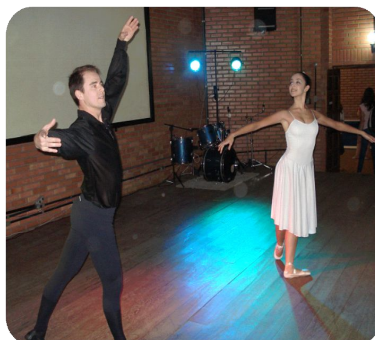

Dia 30/11 foi realizada a 1ª etapa do III Festival de Música e I Mostra de Dança do Campus São José. A I Mostra de Dança contou com apresentação da Dança Circular (projeto de extensão do Campus Urupema) e da escola de dança Estação Dançar, de Florianópolis. A etapa final do III Festival de Música será no dia 13/12, a partir das 16h, com apresentações das 06 bandas classificadas na 1ª etapa. Neste dia, além das bandas já classificadas, haverá também apresentação de 01 grupo de Dança de Rua do Campus Florianópolis e das bandas convidadas, Sekundária e Gaciba e os Mitocôndrias. O evento é gratuito e aberto para toda a comunidade. Participe!!