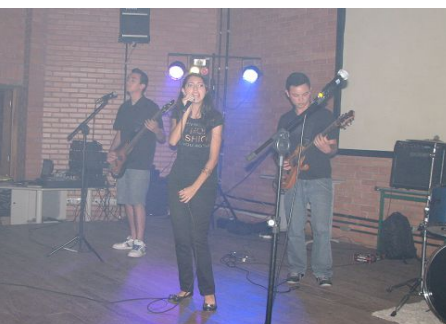

A primeira etapa do evento foi finalizada com a apresentação da banda convidada Box 8 que animou o público com sucessos nacionais e internacionais.